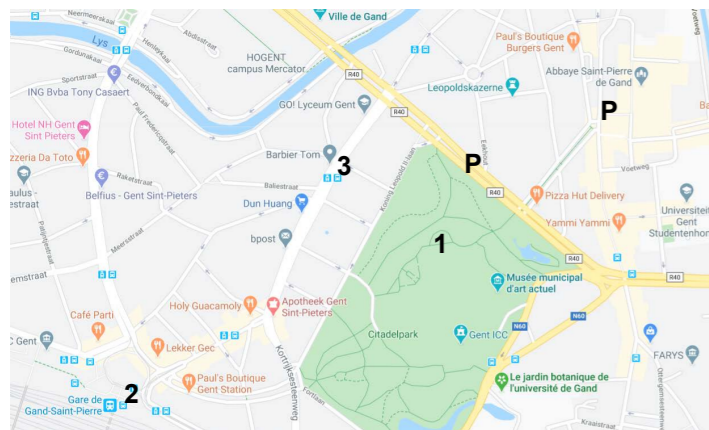

## Nieuwe locatie | New location

't Kuipke: Citadelpark, 9000 Gent

Ingang | Entrance via: Eugène Felixdreef, 9000 Gent

- 1 Toernooizaal | Tournament hall
  - 2 Gent Sint-Pieters treinstation | train station
  - 3 Halte tram 1 | Stop tram 1
- P Parking

Het clublokaal van de KGSRL is open op dinsdagavond 19 juli 2022 (20.00u) Abrahamstraat 46, 9000 Gent nabij het Gravensteen  
[www.kgsrl.be](http://www.kgsrl.be)  
e-mail: [open2022@kgsrl.be](mailto:open2022@kgsrl.be)